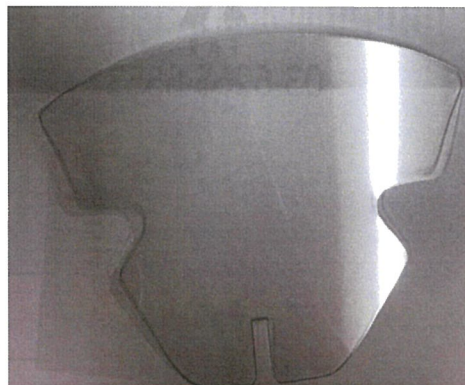

# 今回使用した「面マスク」の一例

## シールドの一例

別添 2

一体型

眼と口の  
個別型

面の内側から  
物見を中心にして、  
さらに口を中心にして  
シールドをはめ込む  
今回は、一体型のものも  
テストした